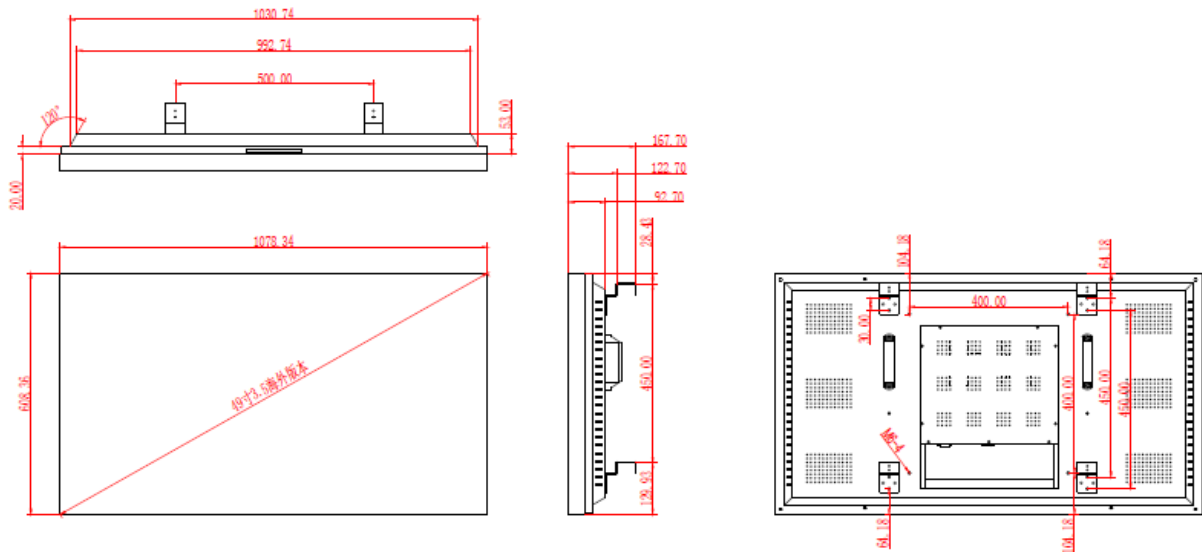

## Physical

Bezel	3.5 mm
Body Dimension	1078.34 (W) × 608.36 (H) × 92.7 (D) mm
Set Weight	23 Kg
Package Dimension (2 sets inside)	1210 (W) × 780 (H) × 330 (D) mm
Package Weight (2 sets inside)	58 Kg
Handle	2
VESA Mounting	400 × 400

## Dimension Drawing