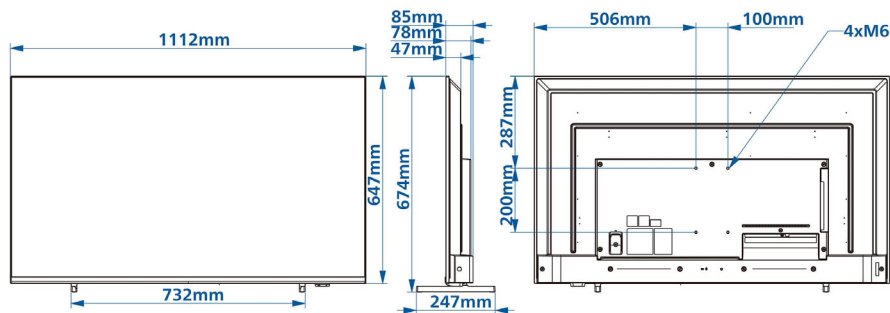

Характеристики

Изображение/дисплей

- Размер экрана по диагонали (в дюймах): 50 (дюймы)
- Размер экрана по диагонали (метрич.): 126 см
- Дисплей: 4K Ultra HD LED
- Разрешение панели: 3840x2160p
- Яркость: 350 кд/м²
- Угол просмотра: 178° (Г) / 178° (В)

Тюнер/прием/передача

- Цифровое ТВ: DVB-T/T2/C, DVB-S/S2
- Воспроизведение через IP: Unicast,

Мультивещание, Каналы приложения OTT

Android TV

- ОС: Android TV™ 11 (R)
- Предустановленные приложения: YouTube, Google Play Фильмы, Google Play Игры, Магазин Google Play*, YouTube Music
- Объем флэш-памяти: 16 ГБ*

Специальные гостиничные функции

- Гостиничный режим: Блокировка меню установки, Внешняя блокировка управления,

Ограничение громкости (в том числе для кнопки HP), Управление параметрами включения, Режим ограничения для особых учреждений

- Регулятор мощности: WoWLAN, WoLAN, Режим быстрого запуска, Автоматическое выключение
- Приложения: Система AppControl, Google Play Store (Play Маркет)
- Символика: Настраиваемое приложение начала работы, CMND&Create
- CMND&Control: Редактор списка каналов в